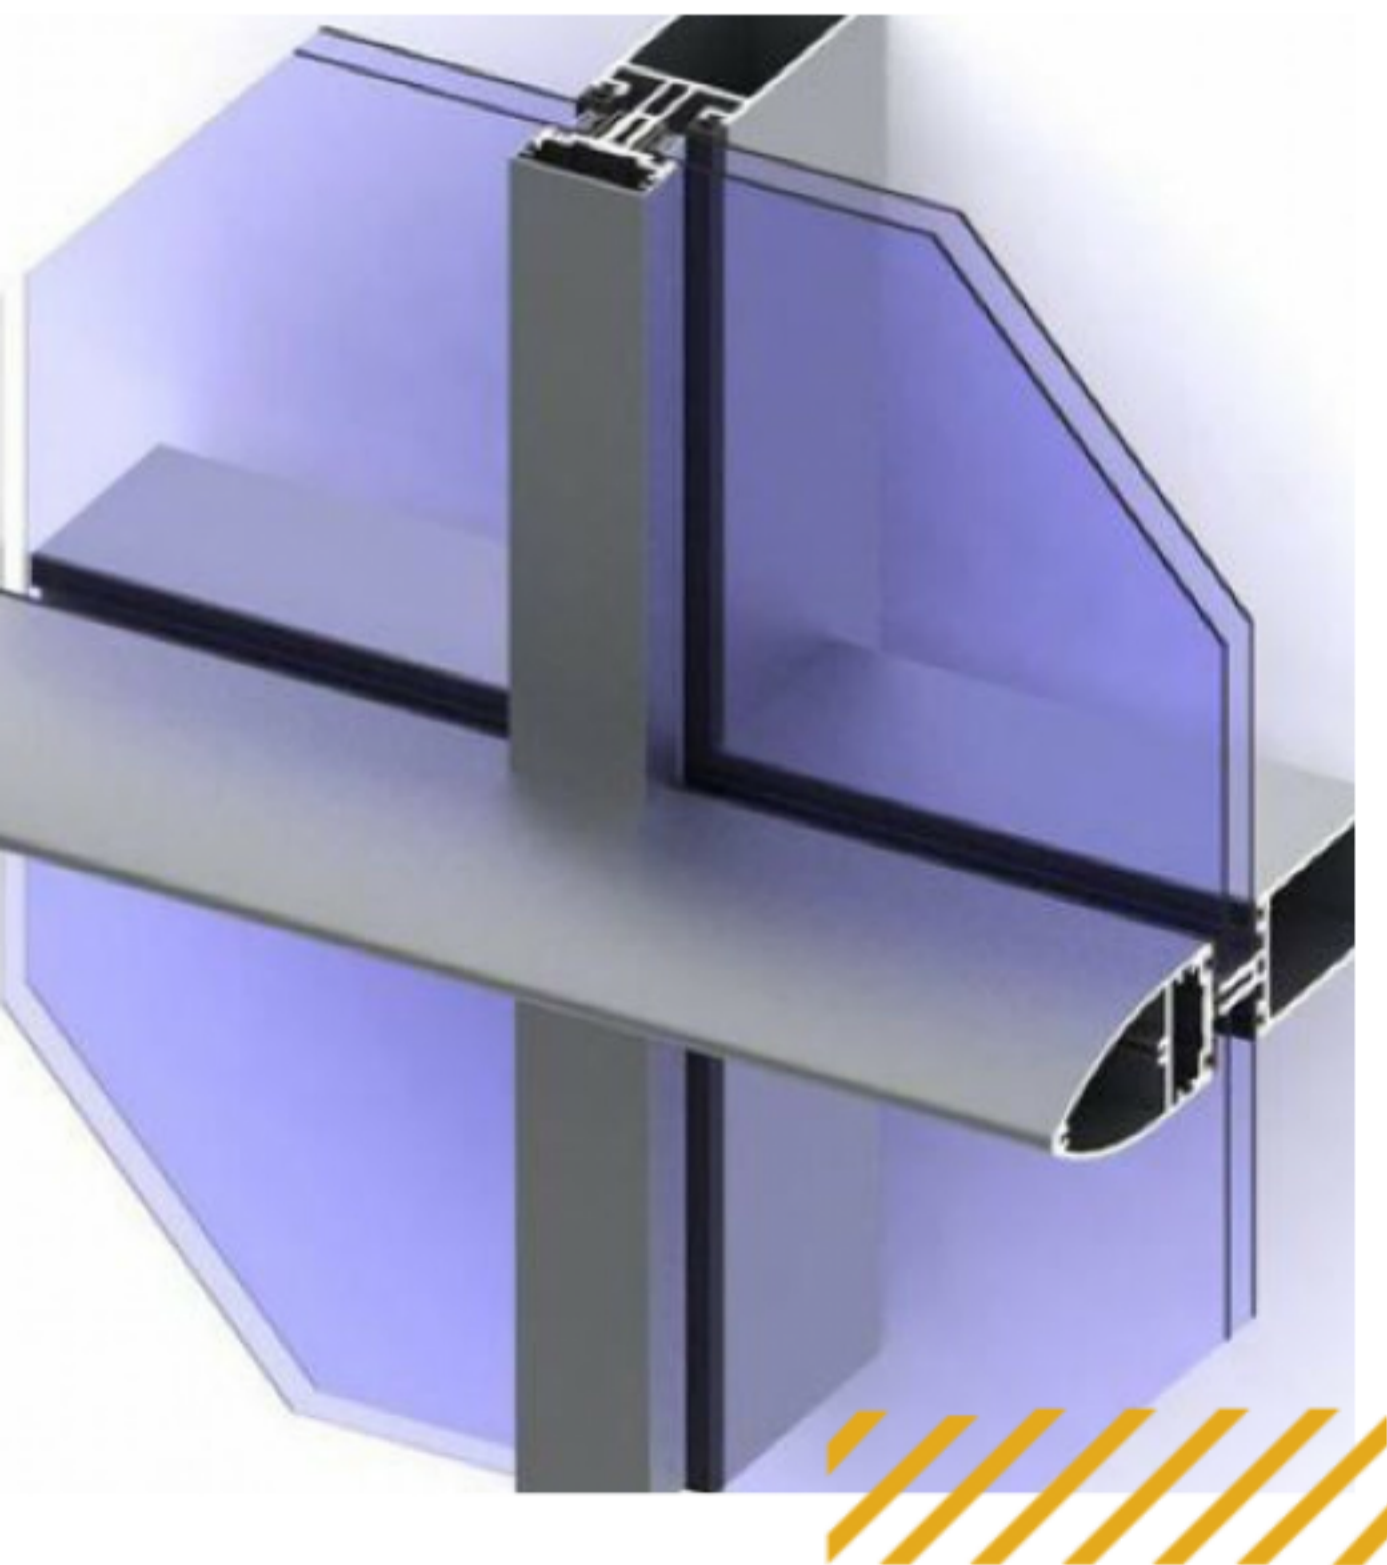

# CURTAIN WALLS

سیستم کرتن وال با  
ابعاد مختلف لامل  
بسته به ابعاد سطوح  
به صورت‌های **facecap**  
و **frameless** قابل  
ارائه می‌باشد.

BOUTIQUE PANJEREH

0920-WINDOWS