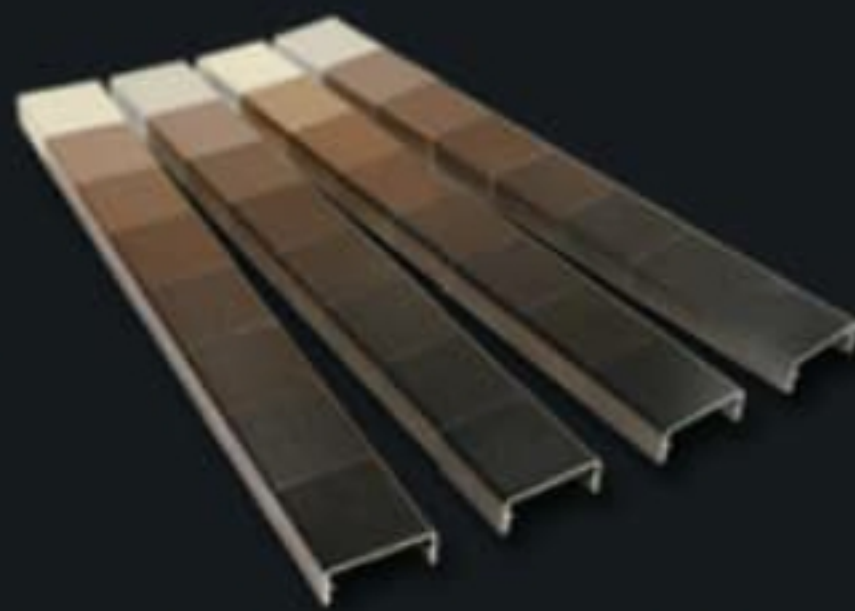

texture colour

رنگهای بافت دار

پروفیلها میتوانند با تکسچر یا بافت های مختلف مانند سنباده ای چرمی و... رنگ آمیزی شوند