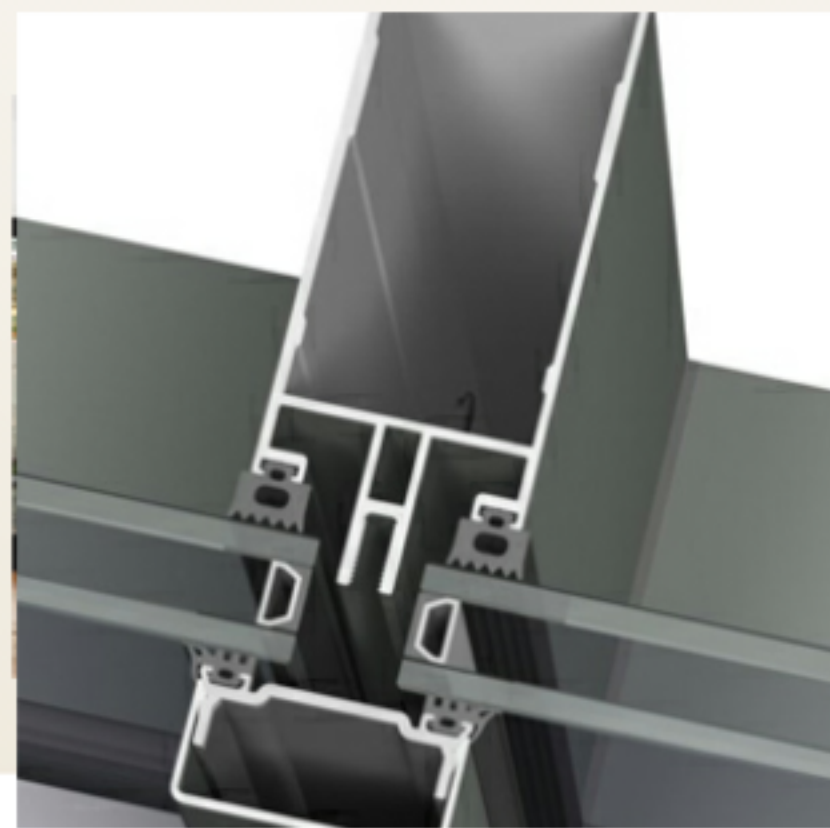

دفتر مرکزی: تهران، خیابان ملاصدرا، خیابان شیراز جنوبی، بن بست
امینی، ساختمان امین، واحد ۳ ۸۸۶۰۲۲۴۸ - ۸۸۶۰۶۵۹۸ - ۸۸۰۵۴۱۶۸