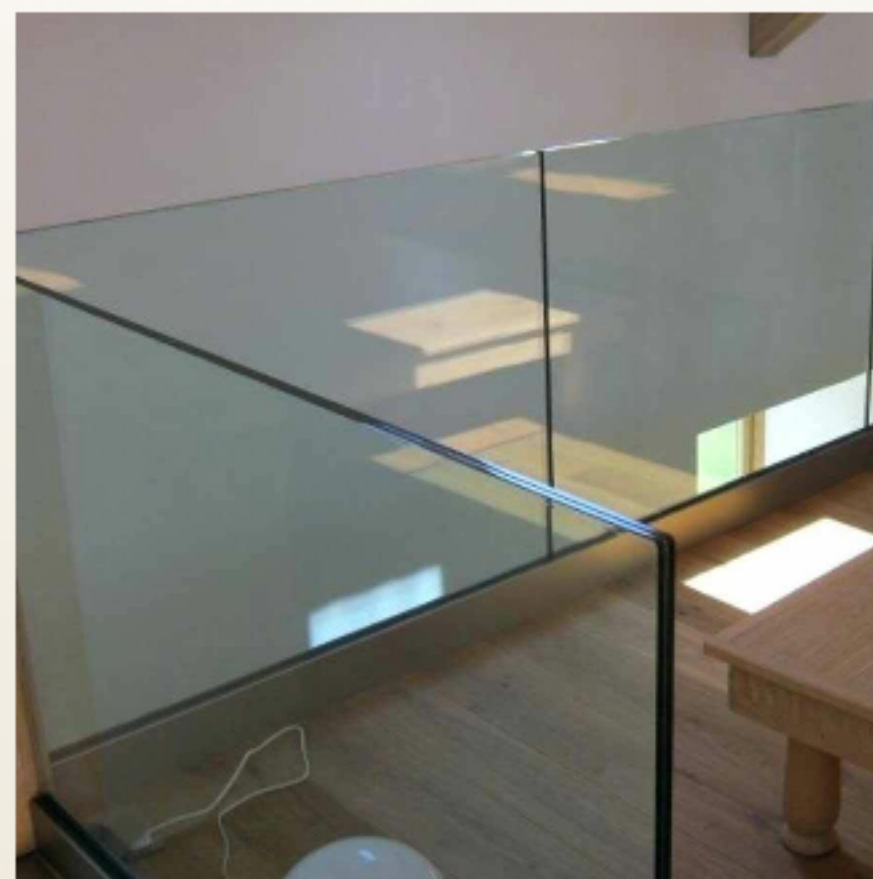

دفتر مرکزی: تهران ، خیابان ملاصدرا ، خیابان شیراز جنوبی ، بن بست
امینی ، ساختمان امین ، واحد ۳ ۸۸۶۰۲۲۴۸ - ۸۸۶۰۶۵۹۸ - ۸۸۰۵۴۱۶۸