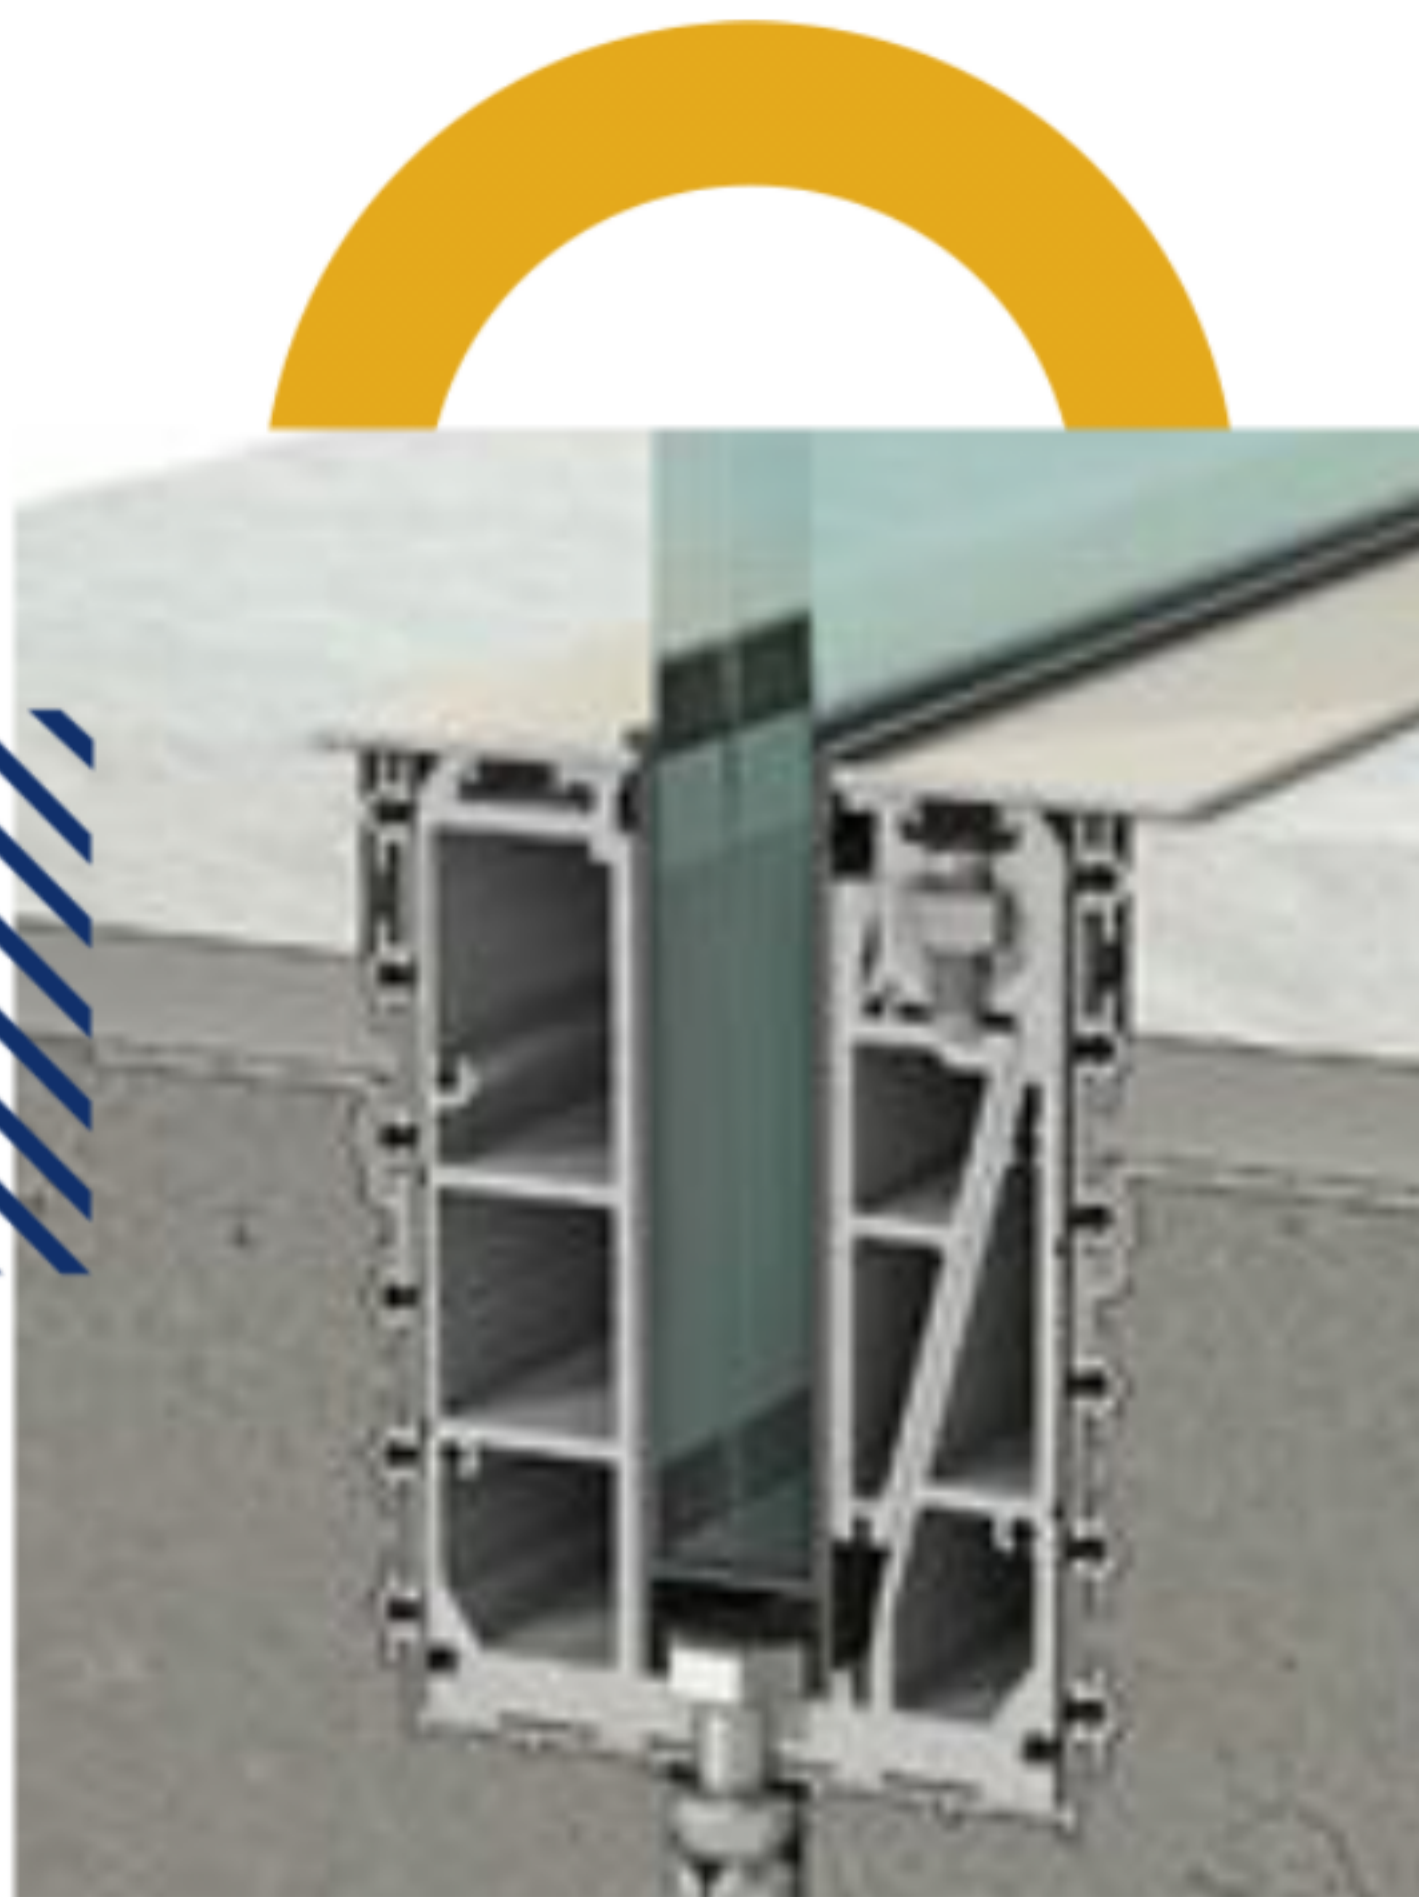

BOUTIQUE PANJEREH

GLASS HANDRAILS

نرده های شیشه ای

نرده های شیشه ای در انواع
درفنی و اکسپوز و شیشه
های لمینیت ، علاوه بر
استحکام زیبایی توام با دید
بسیار عالی را فراهم میکند