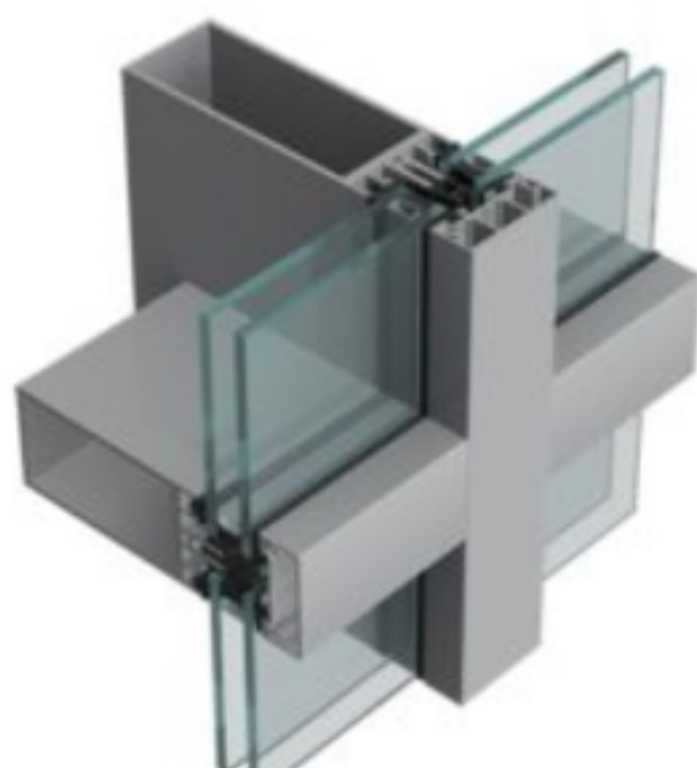

دفتر مرکزی: تهران، خیابان ملاصدرا، خیابان شیراز جنوبی، بن بست
امینی، ساختمان امین، واحد ۳ ۸۸۶۰۲۲۴۸ - ۸۸۶۰۶۵۹۸ - ۸۸۰۵۴۱۶۸