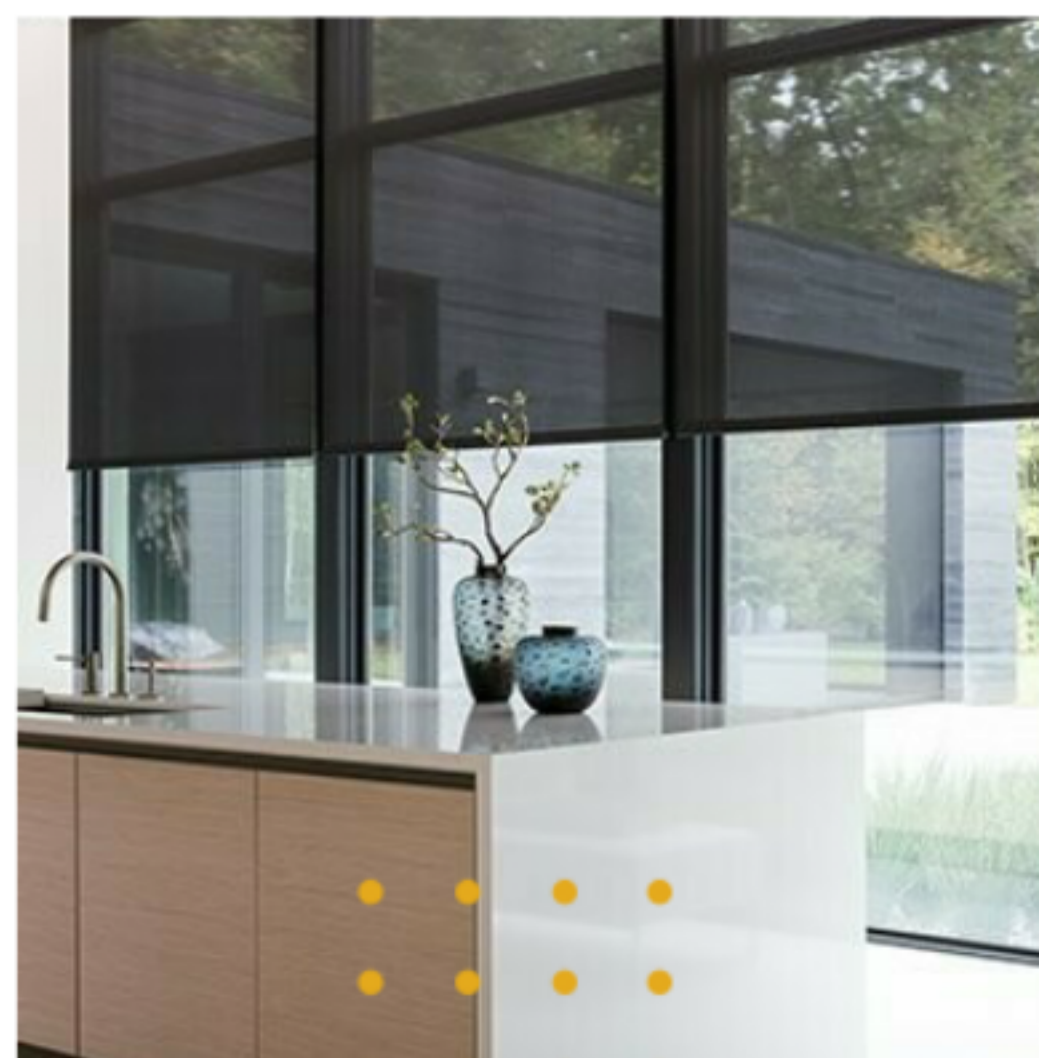

# SOLAR SCREEN

اسکرین  
خورشیدی

- ضد اشعه UV

- تنوع پارچه

- اتوماسیون اروپایی

مناسب برای پنجره  
های با ابعاد بزرگ  
و نماهای شیشه ای

BOUTIQUE PANJEREH

0920-WINDOWS

# ROLLING SHUTTERS