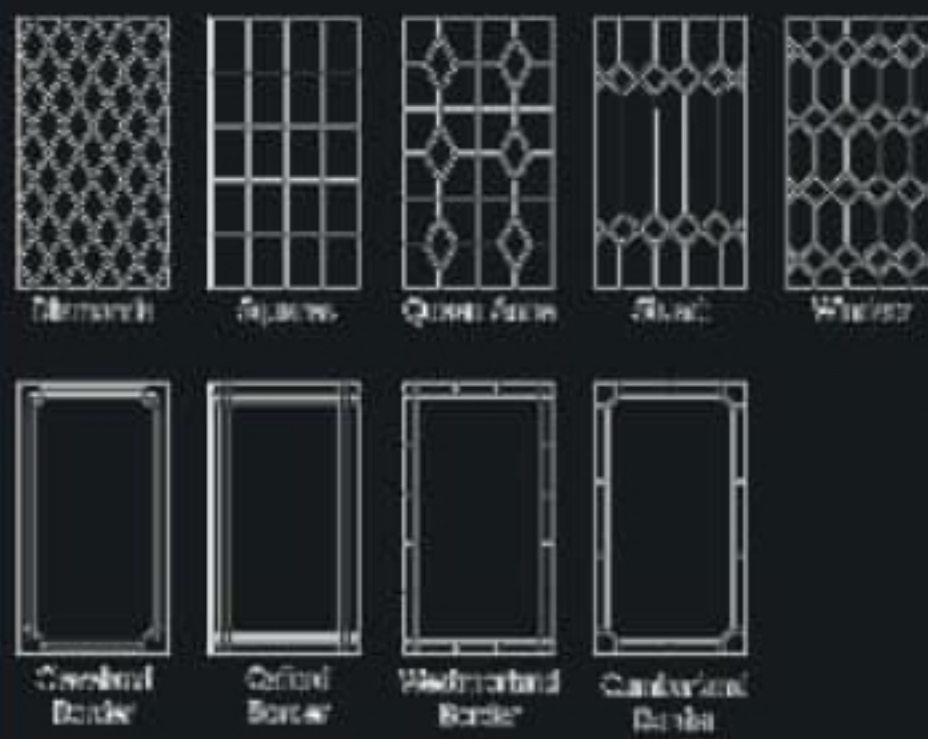

GEORGIAN BAR جرجین بار

تنوع طرح

علاوه بر طرحهای شناخته شده و پر کاربرد
میتوان از طرحهای اختصاصی استفاده نمود

call us now on
0920 - WINDOWS

BOUTIQUE PANJEREH