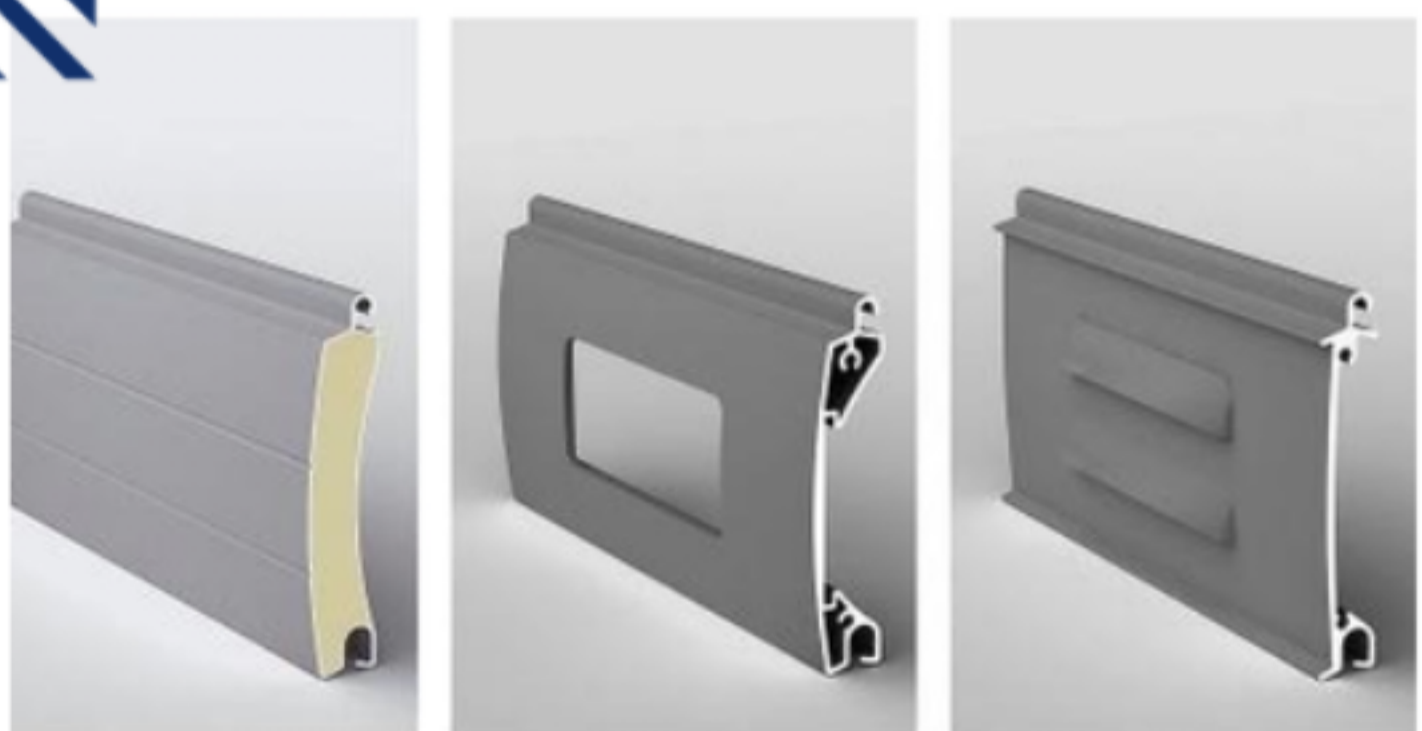

BOUTIQUE PANJEREH

shutter blades

تیغه های شاترزا در
انواع آلومینیوم اکسترود،
آلومینیوم و گالوانیزه
رول فرمینگ، پلی کربنات
طلق، پانچ شده، فوم
دار، و پی وی سی، در
رنگها و قطرهای مختلف
قابل ارائه میباشد