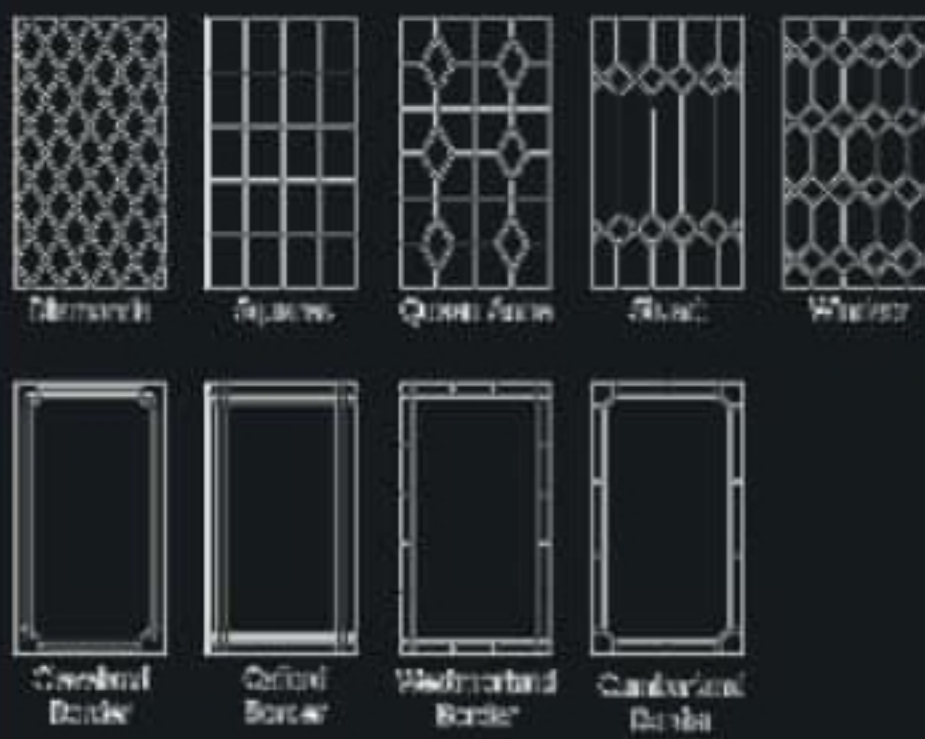

تعریف کادر کاذب

کادر کاذب چهارچوبی معمولاً فلزی است که در زمان شروع دیوار چینی بعنوان شابلون کار پنجره ها در دیوار قرار گرفته تا ساختمان سازان بتوانند تا انتهای نازک کاری و تا شروع زمان مناسب نصب پنجره ها کار را پیش ببرند.

BOUTIQUE PANJEREH

0920-WINDOWS

**MOSQUITO
NET**

انواع توری

ارائه انواع توری شامل توریهای پلیسه ، رول آپ ، کشویی ، فیکس ، و... با رنگهای متنوع و هم رنگ پنجره های شما

دفتر مرکزی: تهران ، خیابان ملاصدرا ، خیابان شیراز جنوبی ، بن بست
امینی ، ساختمان امین ، واحد ۳ ۸۸۶۰۲۲۴۸ - ۸۸۶۰۶۵۹۸ - ۸۸۰۵۴۱۶۸

شیشه

ارائه دهنده انواع شیشه های داخلی و خارجی
شامل شیشه های رنگی (TINTED GLASS)
مسلح (REINFORCEE GLASS)
ضد اشعه یو وی (LOW E)
لمینیت (LAMINATED GLASS)
سکوریت (SECURIT GLASS)
دکوراتیو (DECORATIVE GLASS)
در انواع دو جداره و سه جداره