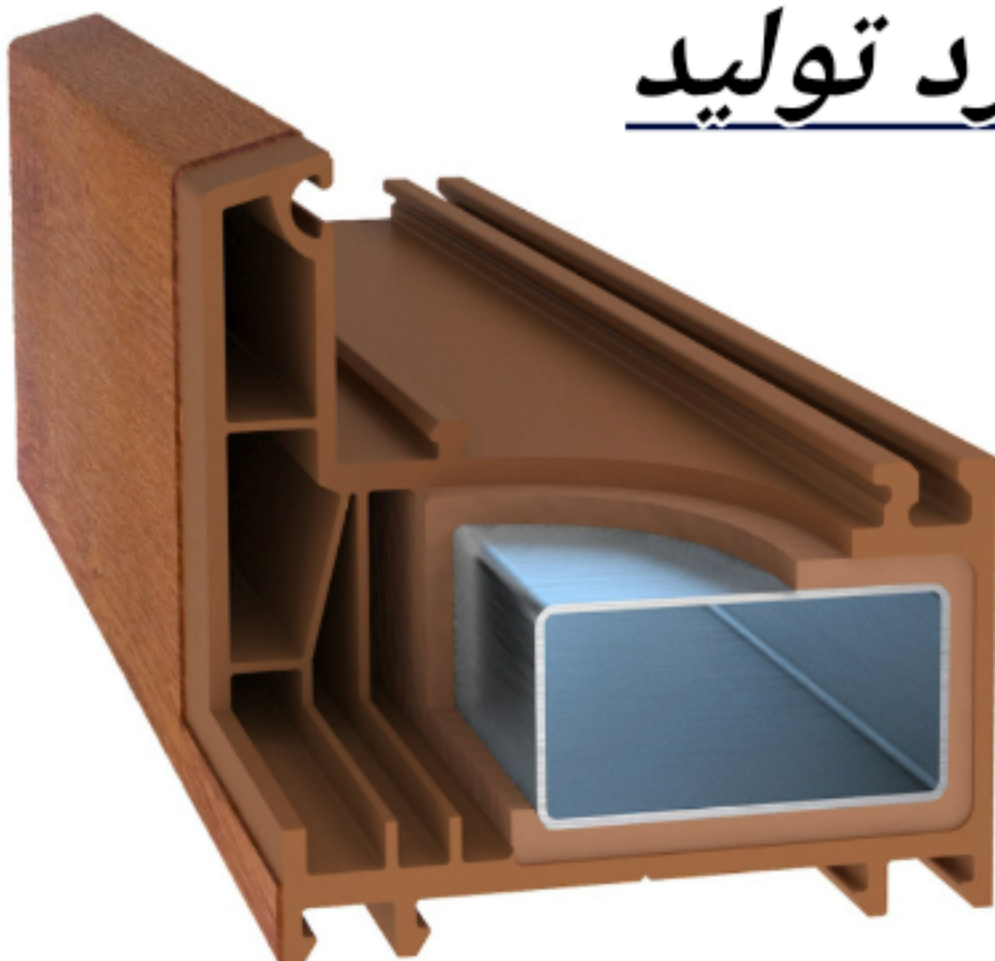

BOUTIQUE PANJEREH

ارائه انواع پروفیل های برند درجه یک ایرانی و وارداتی اروپایی

بوتیک پنجره در بخش
یو پی وی سی ،
کلکسیونی از پنجره های
با کیفیت با استفاده
از برندهای درجه یک
ایرانی و اروپایی فراهم
نموده است

با رعایت بالاترین
استاندارد تولید

0920 - WINDOWS