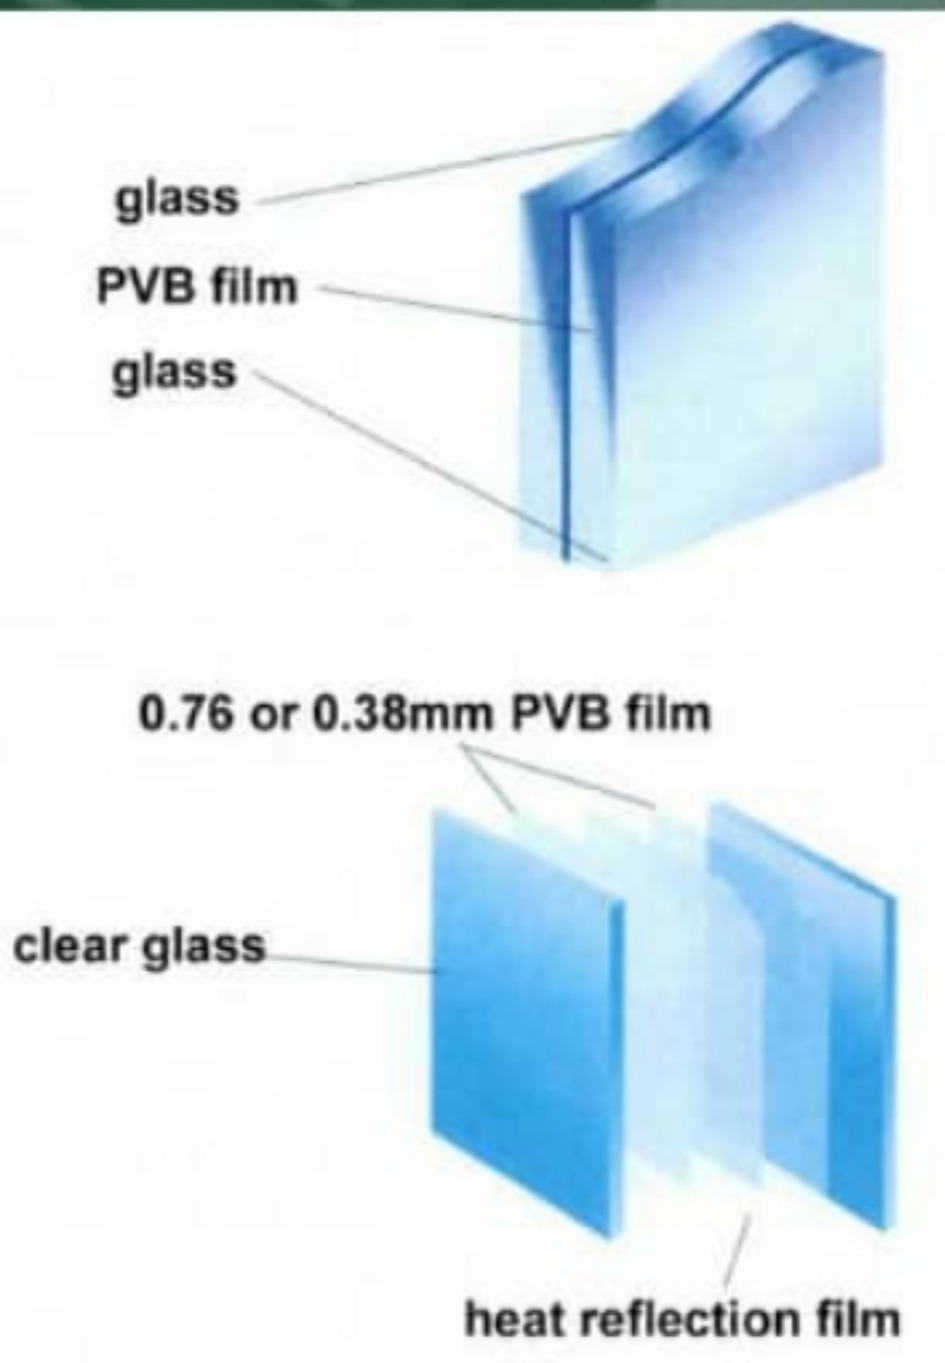

شیشه

ارائه دهنده انواع شیشه های داخلی و خارجی
شامل شیشه های رنگی (TINTED GLASS)
مسلح (REINFORCEE GLASS)
ضد اشعه یو وی (LOW E)
لمینیت (LAMINATED GLASS)
سکوریت (SECURIT GLASS)
دکوراتیو (DECORATIVE GLASS)
در انواع دو جداره و سه جداره