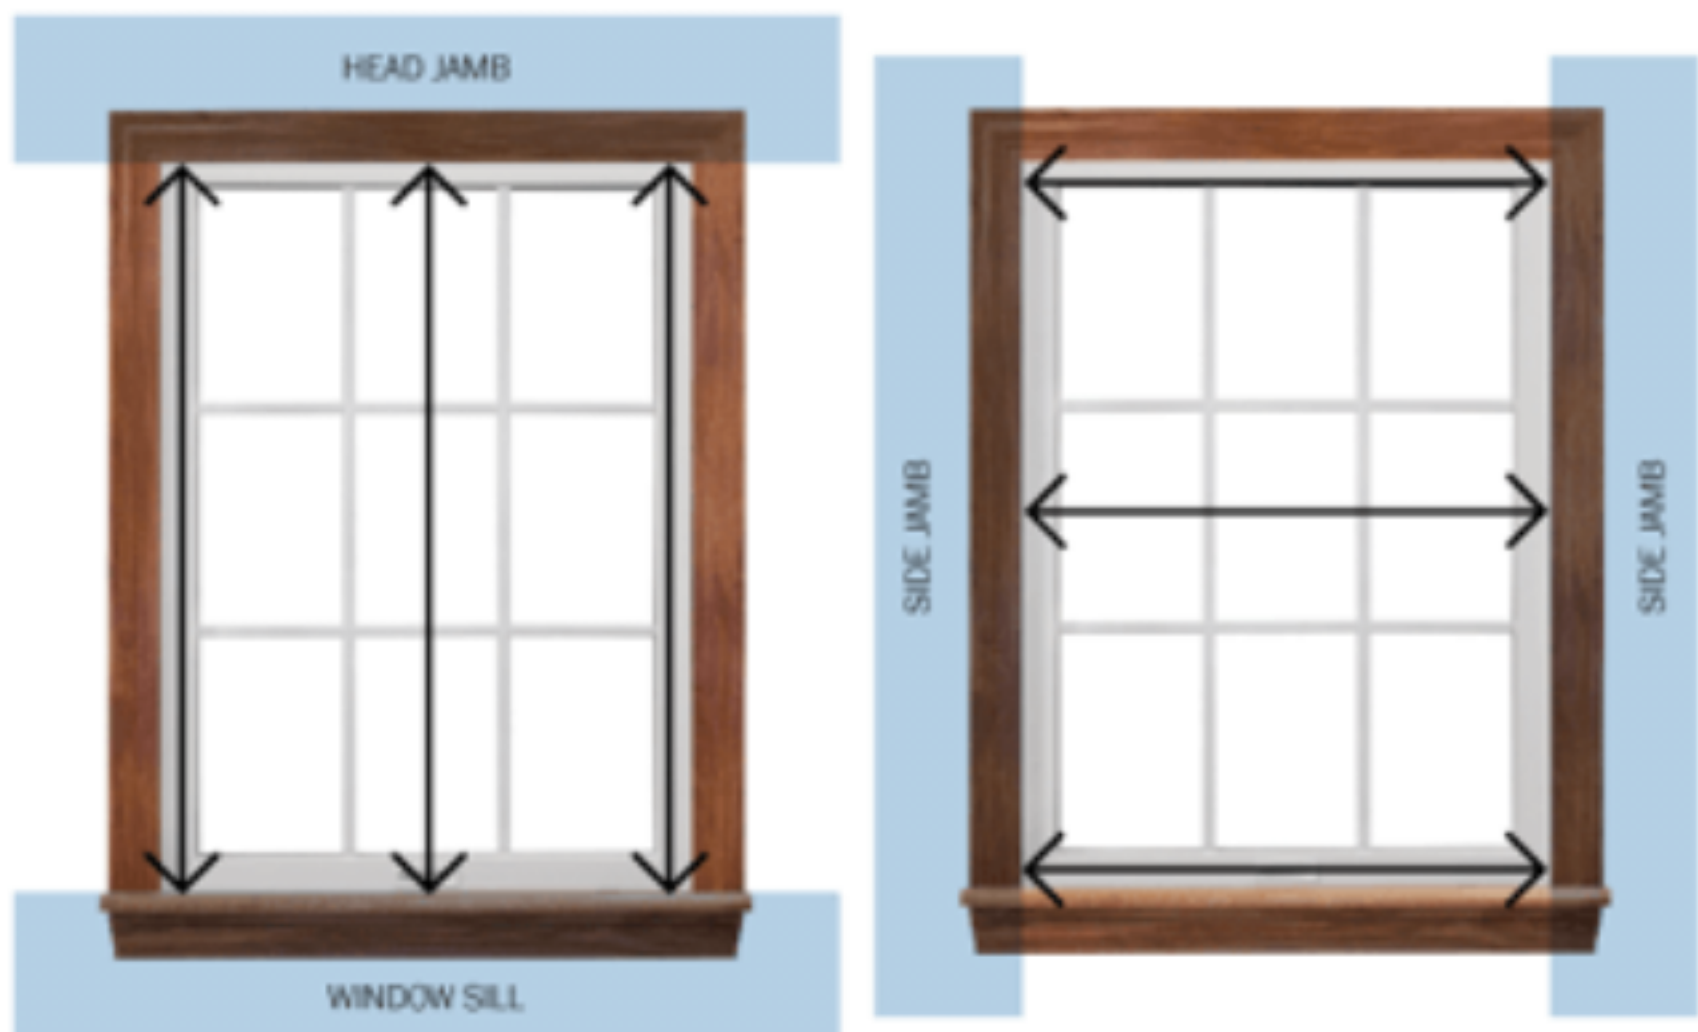

نحوه اندازه گیری

همانند شکل بالا

بهترین روش اندازه برداری، گرفتن سه اندازه عرضی (بالا، وسط، پایین) و سه اندازه ارتفاعی (راست، وسط، چپ) و کوچکترین اندازه عرضی و کوچکترین اندازه ارتفاعی، ملاک قرار میگیرد.